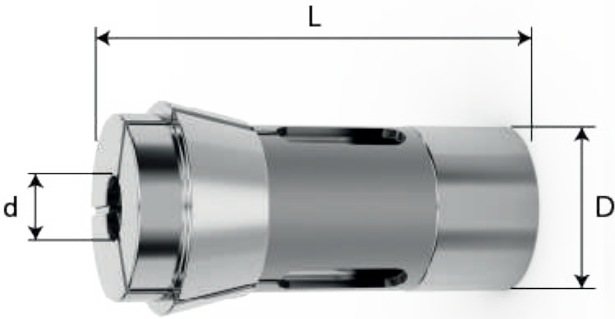

HTT

TL tekza
teknik hırdavat

Fiyat Listesi Ocak 2026

Kayar Otomat Pensi - YUVARLAK 145 E (F25)

Sipariş Kodu	Cinsi	d	D	L	Fiyat (TL)
HT145.01.04	145E F25	4	25	77	1600,00 ₺
HT145.01.05	145E F25	5	25	77	1600,00 ₺
HT145.01.06	145E F25	6	25	77	1600,00 ₺
HT145.01.07	145E F25	7	25	77	1600,00 ₺
HT145.01.08	145E F25	8	25	77	1600,00 ₺
HT145.01.09	145E F25	9	25	77	1600,00 ₺
HT145.01.10	145E F25	10	25	77	1600,00 ₺
HT145.01.11	145E F25	11	25	77	1600,00 ₺
HT145.01.12	145E F25	12	25	77	1600,00 ₺
HT145.01.13	145E F25	13	25	77	1600,00 ₺
HT145.01.14	145E F25	14	25	77	1600,00 ₺
HT145.01.15	145E F25	15	25	77	1600,00 ₺
HT145.01.16	145E F25	16	25	77	1600,00 ₺
HT145.01.17	145E F25	17	25	77	1600,00 ₺
HT145.01.18	145E F25	18	25	77	1600,00 ₺
HT145.01.19	145E F25	19	25	77	1600,00 ₺
HT145.01.20	145E F25	20	25	77	1600,00 ₺