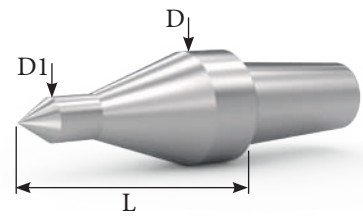

Sipariş Kodu	D	D1	L	Fiyat (TL)
HT141.13.03	17,5	10	33	1250,00₺
HT141.13.04	22	8	43	1400,00₺
HT141.13.05	34	10	57	1600,00₺