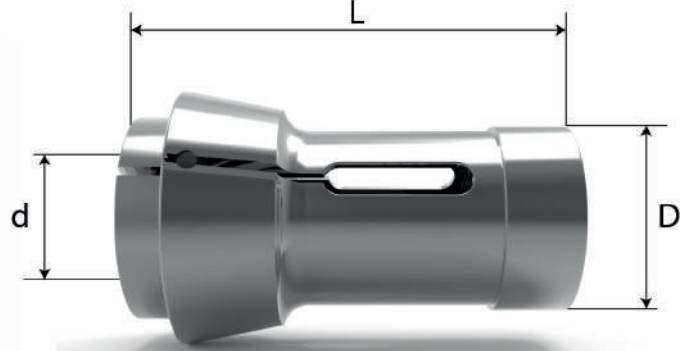

**Rovolver Pensi 163 E - YUVARLAK
DIN 6343 (F35) (A30)**

Sipariş Kodu	Cinsi	d	D	L	Fiyat (TL)
HT163.01.04	163 E	4	35	80	1650,00 ₺
HT163.01.05	163 E	5	35	80	1650,00 ₺
HT163.01.06	163 E	6	35	80	1650,00 ₺
HT163.01.07	163 E	7	35	80	1650,00 ₺
HT163.01.08	163 E	8	35	80	1650,00 ₺
HT163.01.09	163 E	9	35	80	1650,00 ₺
HT163.01.10	163 E	10	35	80	1650,00 ₺
HT163.01.11	163 E	11	35	80	1650,00 ₺
HT163.01.12	163 E	12	35	80	1650,00 ₺
HT163.01.13	163 E	13	35	80	1650,00 ₺
HT163.01.14	163 E	14	35	80	1650,00 ₺
HT163.01.15	163 E	15	35	80	1650,00 ₺
HT163.01.16	163 E	16	35	80	1650,00 ₺
HT163.01.17	163 E	17	35	80	1650,00 ₺
HT163.01.18	163 E	18	35	80	1650,00 ₺
HT163.01.19	163 E	19	35	80	1650,00 ₺
HT163.01.20	163 E	20	35	80	1650,00 ₺
HT163.01.21	163 E	21	35	80	1650,00 ₺
HT163.01.22	163 E	22	35	80	1650,00 ₺
HT163.01.23	163 E	23	35	80	1650,00 ₺
HT163.01.24	163 E	24	35	80	1650,00 ₺
HT163.01.25	163 E	25	35	80	1650,00 ₺
HT163.01.26	163 E	26	35	80	1650,00 ₺
HT163.01.27	163 E	27	35	80	1650,00 ₺
HT163.01.28	163 E	28	35	80	1650,00 ₺
HT163.01.29	163 E	29	35	80	1650,00 ₺
HT163.01.30	163 E	30	35	80	1650,00 ₺