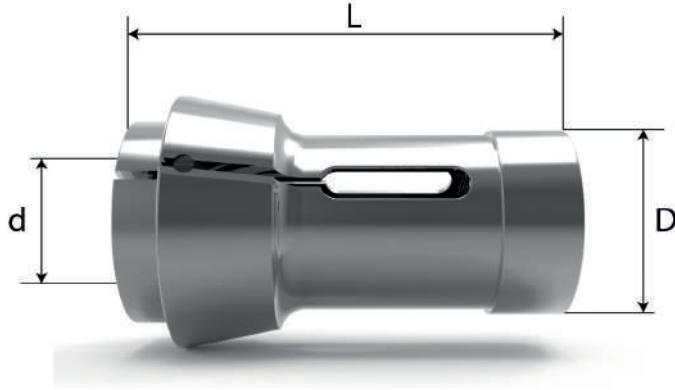

Rovolver Pensi 173 E - KARE DIN 6343 (F48) (A42)

Sipariş Kodu	Cinsi	d	D	L	Fiyat (TL)
HT173.03.06	173 E	K 6	48	94	2800,00 ₺
HT173.03.07	173 E	K 7	48	94	2800,00 ₺
HT173.03.08	173 E	K 8	48	94	2800,00 ₺
HT173.03.09	173 E	K 9	48	94	2800,00 ₺
HT173.03.10	173 E	K 10	48	94	2800,00 ₺
HT173.03.11	173 E	K 11	48	94	2800,00 ₺
HT173.03.12	173 E	K 12	48	94	2800,00 ₺
HT173.03.13	173 E	K 13	48	94	2800,00 ₺
HT173.03.14	173 E	K 14	48	94	2800,00 ₺
HT173.03.15	173 E	K 15	48	94	2800,00 ₺
HT173.03.16	173 E	K 16	48	94	2800,00 ₺
HT173.03.17	173 E	K 17	48	94	2800,00 ₺
HT173.03.18	173 E	K 18	48	94	2800,00 ₺

Sipariş Kodu	Cinsi	d	D	L	Fiyat (TL)
HT173.03.19	173 E	K 19	48	94	2800,00 ₺
HT173.03.20	173 E	K 20	48	94	2800,00 ₺
HT173.03.21	173 E	K 21	48	94	2800,00 ₺
HT173.03.22	173 E	K 22	48	94	2800,00 ₺
HT173.03.23	173 E	K 23	48	94	2800,00 ₺
HT173.03.24	173 E	K 24	48	94	2800,00 ₺
HT173.03.25	173 E	K 25	48	94	2800,00 ₺
HT173.03.26	173 E	K 26	48	94	2800,00 ₺
HT173.03.27	173 E	K 27	48	94	2800,00 ₺
HT173.03.28	173 E	K 28	48	94	2800,00 ₺
HT173.03.29	173 E	K 29	48	94	2800,00 ₺
HT173.03.30	173 E	K 30	48	94	2800,00 ₺