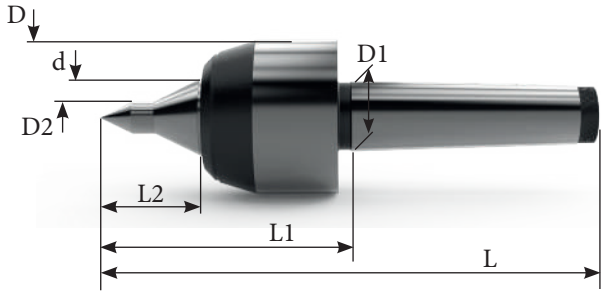

Hassas Döner Punta

Sipariş Kodu	Cinsi	Kapasite	D	d	D1	D2	L	L1	L2	Fiyat (TL)
HT140.30.03	MK3 HASSAS DÖNER PUNTA	MK3	58	25	23,83	12	175,5	94,5	41	6500,00₺
HT140.30.04	MK4 HASSAS DÖNER PUNTA	MK4	68	31,5	31,26	14	216,6	114,1	51,1	8000,00₺
HT140.30.05	MK5 HASSAS DÖNER PUNTA	MK5	88	37,8	44,39	16	269,55	140	60,55	9200,00₺