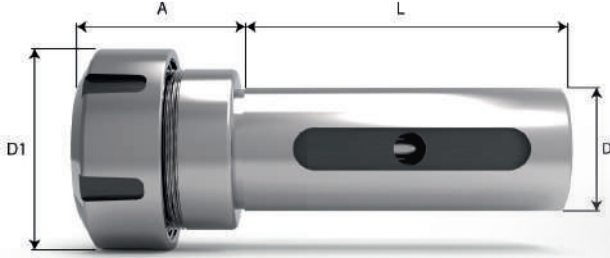

Silindir Şaft Pens Başlıkları

Sipariş Kodu	Cinsi	Kapasite	D	L	A	D1	Fiyat (TL)
HT155.40.20	SSPB Ø40 ER32 470	2 .. 20	Ø40	85	35	50	2900,00₺
HT155.40.26	SSPB Ø40 ER40 472	2 .. 26	Ø40	85	45	63	3000,00₺
HT155.32.16	SSPB Ø32 ER25 430	2 .. 16	Ø32	80	32	42	2500,00₺
HT155.32.20	SSPB Ø32 ER32 470	2 .. 20	Ø32	80	35	50	2700,00₺
HT155.32.26	SSPB Ø32 ER40 472	2 .. 26	Ø32	80	45	63	3100,00₺
HT155.25.16	SSPB Ø25 ER25 430	2 .. 16	Ø25	70	32	42	2300,00₺
HT155.25.20	SSPB Ø25 ER32 470	2 .. 20	Ø25	70	35	50	2400,00₺
HT155.20.16	SSPB Ø20 ER25 430	2 .. 16	Ø20	70	32	42	2300,00₺
HT155.20.20	SSPB Ø20 ER32 470	2 .. 20	Ø20	70	35	50	2400,00₺