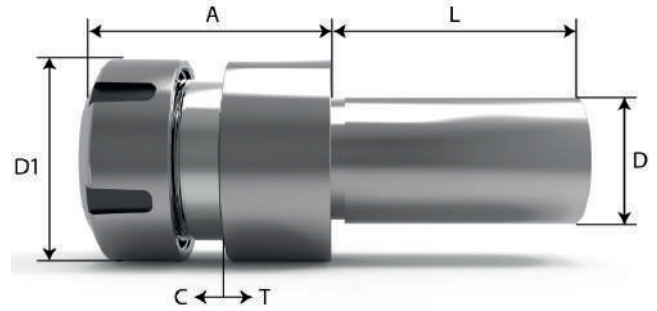

Sipariş Kodu	Cinsi	KAPASİTE	D	L	A	D1	C	T	Fiyat (TL)
HT156.32.20	SSKÇB Ø32 ER32 470	2 .. 20	Ø32	60	70	50	8	5	4500,00₺
HT156.25.10	SSKÇB Ø25 ER16 426	2 .. 10	Ø25	60	53	32	8	5	3800,00₺
HT156.25.16	SSKÇB Ø25 ER25 430	2 .. 16	Ø25	60	62	42	8	5	3900,00₺
HT156.25.20	SSKÇB Ø25 ER32 470	2 .. 20	Ø25	60	70	50	8	5	4200,00₺
HT156.20.10	SSKÇB Ø20 ER16 426	2 .. 10	Ø20	55	53	32	8	5	3800,00₺
HT156.20.16	SSKÇB Ø20 ER25 430	2 .. 16	Ø20	55	62	42	8	5	3900,00₺
HT156.20.20	SSKÇB Ø20 ER32 470	2 .. 20	Ø20	55	70	50	8	5	4200,00₺

Anahtarlar