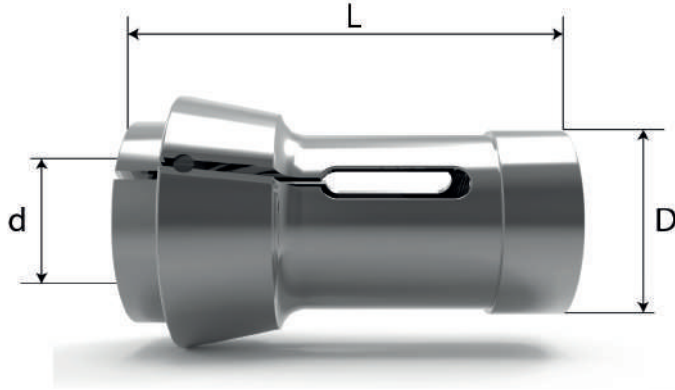

Roveller Pensi 161 E - YUVARLAK DIN 6343 (F32) (A25)

Sipariş Kodu	Cinsi	d	D	L	Fiyat (TL)
HT161.01.04	161E	4	32	75	1600,00 ₺
HT161.01.05	161E	5	32	75	1600,00 ₺
HT161.01.06	161E	6	32	75	1600,00 ₺
HT161.01.07	161E	7	32	75	1600,00 ₺
HT161.01.08	161E	8	32	75	1600,00 ₺
HT161.01.09	161E	9	32	75	1600,00 ₺
HT161.01.10	161E	10	32	75	1600,00 ₺
HT161.01.11	161E	11	32	75	1600,00 ₺
HT161.01.12	161E	12	32	75	1600,00 ₺
HT161.01.13	161E	13	32	75	1600,00 ₺
HT161.01.14	161E	14	32	75	1600,00 ₺
HT161.01.15	161E	15	32	75	1600,00 ₺
HT161.01.16	161E	16	32	75	1600,00 ₺
HT161.01.17	161E	17	32	75	1600,00 ₺
HT161.01.18	161E	18	32	75	1600,00 ₺
HT161.01.19	161E	19	32	75	1600,00 ₺
HT161.01.20	161E	20	32	75	1600,00 ₺
HT161.01.21	161E	21	32	75	1600,00 ₺
HT161.01.22	161E	22	32	75	1600,00 ₺
HT161.01.23	161E	23	32	75	1600,00 ₺
HT161.01.24	161E	24	32	75	1600,00 ₺
HT161.01.25	161E	25	32	75	1600,00 ₺
HT161.01.26	161E	26	32	75	1600,00 ₺
HT161.01.27	161E	27	32	75	1600,00 ₺