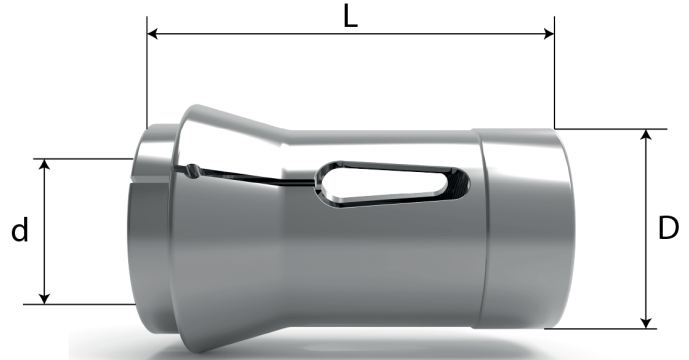

**Rovolver Pensi 173 E - ALTI KÖŞE
(F48) (A42) DIN 6343**

Sipariş Kodu	Cinsi	d	D	L	Fiyat (TL)
HT173.02.06	173 E	AK 6	48	94	2300,00 ₺
HT173.02.07	173 E	AK 7	48	94	2300,00 ₺
HT173.02.08	173 E	AK 8	48	94	2300,00 ₺
HT173.02.09	173 E	AK 9	48	94	2300,00 ₺
HT173.02.10	173 E	AK 10	48	94	2300,00 ₺
HT173.02.11	173 E	AK 11	48	94	2300,00 ₺
HT173.02.12	173 E	AK 12	48	94	2300,00 ₺
HT173.02.13	173 E	AK 13	48	94	2300,00 ₺
HT173.02.14	173 E	AK 14	48	94	2300,00 ₺
HT173.02.15	173 E	AK 15	48	94	2300,00 ₺
HT173.02.16	173 E	AK 16	48	94	2300,00 ₺
HT173.02.17	173 E	AK 17	48	94	2300,00 ₺
HT173.02.18	173 E	AK 18	48	94	2300,00 ₺
HT173.02.19	173 E	AK 19	48	94	2300,00 ₺
HT173.02.20	173 E	AK 20	48	94	2300,00 ₺
HT173.02.21	173 E	AK 21	48	94	2300,00 ₺

Sipariş Kodu	Cinsi	d	D	L	Fiyat (TL)
HT173.02.22	173 E	AK 22	48	94	2300,00 ₺
HT173.02.23	173 E	AK 23	48	94	2300,00 ₺
HT173.02.24	173 E	AK 24	48	94	2300,00 ₺
HT173.02.25	173 E	AK 25	48	94	2300,00 ₺
HT173.02.26	173 E	AK 26	48	94	2300,00 ₺
HT173.02.27	173 E	AK 27	48	94	2300,00 ₺
HT173.02.28	173 E	AK 28	48	94	2300,00 ₺
HT173.02.29	173 E	AK 29	48	94	2300,00 ₺
HT173.02.30	173 E	AK 30	48	94	2300,00 ₺
HT173.02.31	173 E	AK 31	48	94	2300,00 ₺
HT173.02.32	173 E	AK 32	48	94	2300,00 ₺
HT173.02.33	173 E	AK 33	48	94	2300,00 ₺
HT173.02.34	173 E	AK 34	48	94	2300,00 ₺
HT173.02.35	173 E	AK 35	48	94	2300,00 ₺
HT173.02.36	173 E	AK 36	48	94	2300,00 ₺