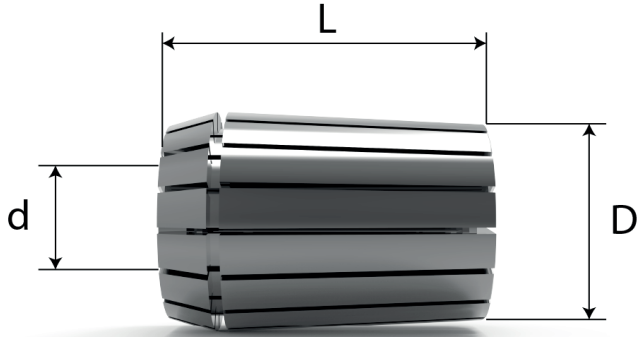

DIN 6883

Sipariş Kodu	Cinsi	d	D	L	Fiyatı (TL)
HT462.02	462 E	2	35,05	52	1000,00 ₺
HT462.03	462 E	3	35,05	52	1000,00 ₺
HT462.04	462 E	4	35,05	52	1000,00 ₺
HT462.05	462 E	5	35,05	52	1000,00 ₺
HT462.06	462 E	6	35,05	52	1000,00 ₺
HT462.07	462 E	7	35,05	52	1000,00 ₺
HT462.08	462 E	8	35,05	52	1000,00 ₺
HT462.09	462 E	9	35,05	52	1000,00 ₺
HT462.10	462 E	10	35,05	52	1000,00 ₺
HT462.11	462 E	11	35,05	52	1000,00 ₺
HT462.12	462 E	12	35,05	52	1000,00 ₺
HT462.13	462 E	13	35,05	52	1000,00 ₺
HT462.14	462 E	14	35,05	52	1000,00 ₺
HT462.15	462 E	15	35,05	52	1000,00 ₺
HT462.16	462 E	16	35,05	52	1000,00 ₺
HT462.17	462 E	17	35,05	52	1000,00 ₺
HT462.18	462 E	18	35,05	52	1000,00 ₺
HT462.19	462 E	19	35,05	52	1000,00 ₺
HT462.20	462 E	20	35,05	52	1000,00 ₺
HT462.21	462 E	21	35,05	52	1000,00 ₺
HT462.22	462 E	22	35,05	52	1000,00 ₺
HT462.23	462 E	23	35,05	52	1000,00 ₺
HT462.24	462 E	24	35,05	52	1000,00 ₺
HT462.25	462 E	25	35,05	52	1000,00 ₺