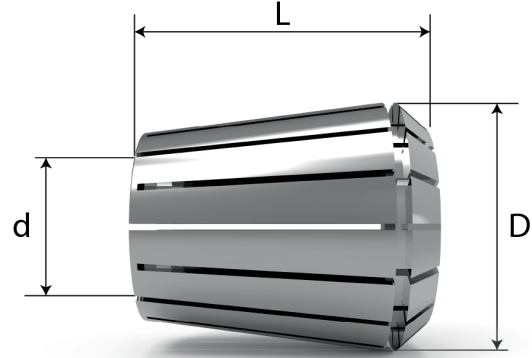

ER DIN 6499

Sipariş Kodu	Cinsi	d	D	L	Fiyatı (TL)
HT470.02	ER 32 / 430	2	30	44	750,00 ₺
HT470.03	ER 32 / 430	3	30	44	750,00 ₺
HT470.04	ER 32 / 470	4	30	44	750,00 ₺
HT470.05	ER 32 / 470	5	30	44	750,00 ₺
HT470.06	ER 32 / 470	6	30	44	750,00 ₺
HT470.07	ER 32 / 470	7	30	44	750,00 ₺
HT470.08	ER 32 / 470	8	30	44	750,00 ₺
HT470.09	ER 32 / 470	9	30	44	750,00 ₺
HT470.10	ER 32 / 470	10	30	44	750,00 ₺
HT470.11	ER 32 / 470	11	30	44	750,00 ₺
HT470.12	ER 32 / 470	12	30	44	750,00 ₺
HT470.13	ER 32 / 470	13	30	44	750,00 ₺
HT470.14	ER 32 / 470	14	30	44	750,00 ₺
HT470.15	ER 32 / 470	15	30	44	750,00 ₺
HT470.16	ER 32 / 470	16	30	44	750,00 ₺
HT470.17	ER 32 / 470	17	30	44	750,00 ₺
HT470.18	ER 32 / 470	18	30	44	750,00 ₺
HT470.19	ER 32 / 470	19	30	44	750,00 ₺
HT470.20	ER 32 / 470	20	30	44	750,00 ₺

Sipariş Kodu	Cinsi	d	D	L	Fiyatı (TL)
HT472.03	ER 40 / 472	3	41	46	900,00 ₺
HT472.04	ER 40 / 472	4	41	46	900,00 ₺
HT472.05	ER 40 / 472	5	41	46	900,00 ₺
HT472.06	ER 40 / 472	6	41	46	900,00 ₺
HT472.07	ER 40 / 472	7	41	46	900,00 ₺
HT472.08	ER 40 / 472	8	41	46	900,00 ₺
HT472.09	ER 40 / 472	9	41	46	900,00 ₺
HT472.10	ER 40 / 472	10	41	46	900,00 ₺
HT472.11	ER 40 / 472	11	41	46	900,00 ₺
HT472.12	ER 40 / 472	12	41	46	900,00 ₺
HT472.13	ER 40 / 472	13	41	46	900,00 ₺
HT472.14	ER 40 / 472	14	41	46	900,00 ₺
HT472.15	ER 40 / 472	15	41	46	900,00 ₺
HT472.16	ER 40 / 472	16	41	46	900,00 ₺
HT472.17	ER 40 / 472	17	41	46	900,00 ₺
HT472.18	ER 40 / 472	18	41	46	900,00 ₺
HT472.19	ER 40 / 472	19	41	46	900,00 ₺
HT472.20	ER 40 / 472	20	41	46	900,00 ₺
HT472.21	ER 40 / 472	21	41	46	900,00 ₺
HT472.22	ER 40 / 472	22	41	46	900,00 ₺
HT472.23	ER 40 / 472	23	41	46	900,00 ₺
HT472.24	ER 40 / 472	24	41	46	900,00 ₺
HT472.25	ER 40 / 472	25	41	46	900,00 ₺
HT472.26	ER 40 / 472	26	41	46	900,00 ₺