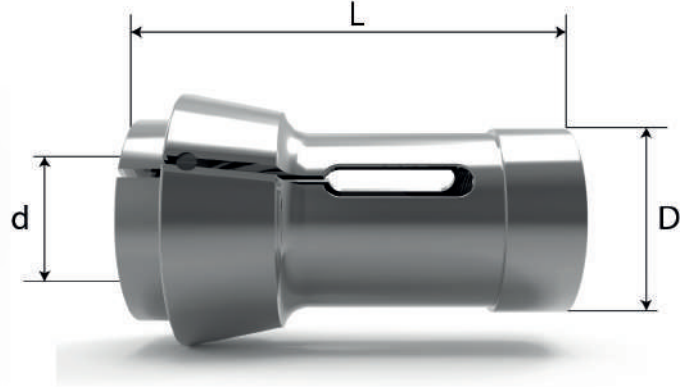

**Rovelver Pensi 163 E - KARE
DIN 6343 (F35) (A30)**

Sipariş Kodu	Cinsi	d	D	L	Fiyat (TL)
HT163.03.06	163 E	K 6	35	80	2700,00 ₺
HT163.03.07	163 E	K 7	35	80	2700,00 ₺
HT163.03.08	163 E	K 8	35	80	2700,00 ₺
HT163.03.09	163 E	K 9	35	80	2700,00 ₺
HT163.03.10	163 E	K 10	35	80	2700,00 ₺
HT163.03.11	163 E	K 11	35	80	2700,00 ₺
HT163.03.12	163 E	K 12	35	80	2700,00 ₺
HT163.03.13	163 E	K 13	35	80	2700,00 ₺
HT163.03.14	163 E	K 14	35	80	2700,00 ₺
HT163.03.15	163 E	K 15	35	80	2700,00 ₺
HT163.03.16	163 E	K 16	35	80	2700,00 ₺
HT163.03.17	163 E	K 17	35	80	2700,00 ₺
HT163.03.18	163 E	K 18	35	80	2700,00 ₺
HT163.03.19	163 E	K 19	35	80	2700,00 ₺
HT163.03.20	163 E	K 20	35	80	2700,00 ₺
HT163.03.21	163 E	K 21	35	80	2700,00 ₺
HT163.03.22	163 E	K 22	35	80	2700,00 ₺