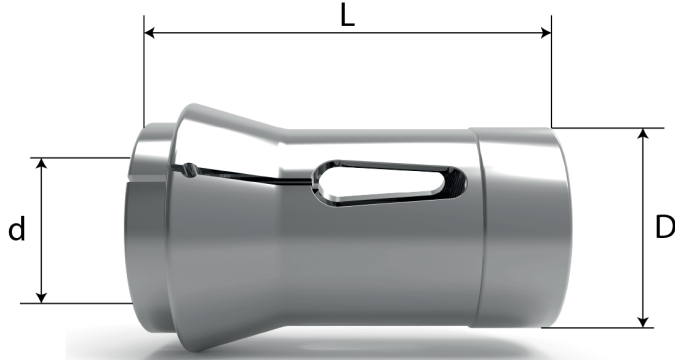

Roveller Pensi 163 E - ALTI KÖŞE DIN 6343 (F35) (A30)

Sipariş Kodu	Cinsi	d	D	L	Fiyat (TL)
HT163.02.06	163 E	AK 6	35	80	2200,00 ₺
HT163.02.07	163 E	AK 7	35	80	2200,00 ₺
HT163.02.08	163 E	AK 8	35	80	2200,00 ₺
HT163.02.09	163 E	AK 9	35	80	2200,00 ₺
HT163.02.10	163 E	AK 10	35	80	2200,00 ₺
HT163.02.11	163 E	AK 11	35	80	2200,00 ₺
HT163.02.12	163 E	AK 12	35	80	2200,00 ₺
HT163.02.13	163 E	AK 13	35	80	2200,00 ₺
HT163.02.14	163 E	AK 14	35	80	2200,00 ₺
HT163.02.15	163 E	AK 15	35	80	2200,00 ₺
HT163.02.16	163 E	AK 16	35	80	2200,00 ₺
HT163.02.17	163 E	AK 17	35	80	2200,00 ₺
HT163.02.18	163 E	AK 18	35	80	2200,00 ₺
HT163.02.19	163 E	AK 19	35	80	2200,00 ₺
HT163.02.20	163 E	AK 20	35	80	2200,00 ₺
HT163.02.21	163 E	AK 21	35	80	2200,00 ₺
HT163.02.22	163 E	AK 22	35	80	2200,00 ₺
HT163.02.23	163 E	AK 23	35	80	2200,00 ₺
HT163.02.24	163 E	AK 24	35	80	2200,00 ₺
HT163.02.25	163 E	AK 25	35	80	2200,00 ₺
HT163.02.26	163 E	AK 26	35	80	2200,00 ₺