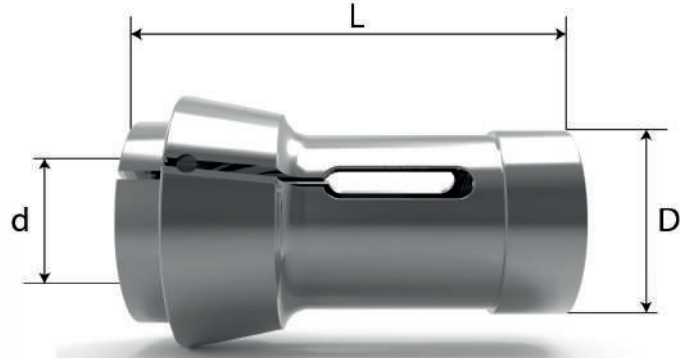

Rovolver Pensi 185 E - YUVARLAK (F66) (A60) DIN 6343

Sipariş Kodu	Cinsi	d	D	L	Fiyat (TL)
HT185.01.06	185 E	6	66	110	3300,00 ₺
HT185.01.07	185 E	7	66	110	3300,00 ₺
HT185.01.08	185 E	8	66	110	3300,00 ₺
HT185.01.09	185 E	9	66	110	3300,00 ₺
HT185.01.10	185 E	10	66	110	3300,00 ₺
HT185.01.11	185 E	11	66	110	3300,00 ₺
HT185.01.12	185 E	12	66	110	3300,00 ₺
HT185.01.13	185 E	13	66	110	3300,00 ₺
HT185.01.14	185 E	14	66	110	3300,00 ₺
HT185.01.15	185 E	15	66	110	3300,00 ₺
HT185.01.16	185 E	16	66	110	3300,00 ₺
HT185.01.17	185 E	17	66	110	3300,00 ₺
HT185.01.18	185 E	18	66	110	3300,00 ₺
HT185.01.19	185 E	19	66	110	3300,00 ₺
HT185.01.20	185 E	20	66	110	3300,00 ₺
HT185.01.21	185 E	21	66	110	3300,00 ₺
HT185.01.22	185 E	22	66	110	3300,00 ₺
HT185.01.23	185 E	23	66	110	3300,00 ₺
HT185.01.24	185 E	24	66	110	3300,00 ₺
HT185.01.25	185 E	25	66	110	3300,00 ₺
HT185.01.26	185 E	26	66	110	3300,00 ₺
HT185.01.27	185 E	27	66	110	3300,00 ₺
HT185.01.28	185 E	28	66	110	3300,00 ₺
HT185.01.29	185 E	29	66	110	3300,00 ₺
HT185.01.30	185 E	30	66	110	3300,00 ₺
HT185.01.31	185 E	31	66	110	3300,00 ₺

Sipariş Kodu	Cinsi	d	D	L	Fiyat (TL)
HT185.01.32	185 E	32	66	110	3300,00 ₺
HT185.01.33	185 E	33	66	110	3300,00 ₺
HT185.01.34	185 E	34	66	110	3300,00 ₺
HT185.01.35	185 E	35	66	110	3300,00 ₺
HT185.01.36	185 E	36	66	110	3300,00 ₺
HT185.01.37	185 E	37	66	110	3300,00 ₺
HT185.01.38	185 E	38	66	110	3300,00 ₺
HT185.01.39	185 E	39	66	110	3300,00 ₺
HT185.01.40	185 E	40	66	110	3300,00 ₺
HT185.01.41	185 E	41	66	110	3300,00 ₺
HT185.01.42	185 E	42	66	110	3300,00 ₺
HT185.01.43	185 E	43	66	110	3300,00 ₺
HT185.01.44	185 E	44	66	110	3300,00 ₺
HT185.01.45	185 E	45	66	110	3300,00 ₺
HT185.01.46	185 E	46	66	110	3300,00 ₺
HT185.01.47	185 E	47	66	110	3300,00 ₺
HT185.01.48	185 E	48	66	110	3300,00 ₺
HT185.01.49	185 E	49	66	110	3300,00 ₺
HT185.01.50	185 E	50	66	110	3300,00 ₺
HT185.01.51	185 E	51	66	110	3300,00 ₺
HT185.01.52	185 E	52	66	110	3300,00 ₺
HT185.01.53	185 E	53	66	110	3300,00 ₺
HT185.01.54	185 E	54	66	110	3300,00 ₺
HT185.01.55	185 E	55	66	110	3300,00 ₺
HT185.01.56	185 E	56	66	110	3300,00 ₺
HT185.01.57	185 E	57	66	110	3300,00 ₺
HT185.01.58	185 E	58	66	110	3300,00 ₺
HT185.01.59	185 E	59	66	110	3300,00 ₺
HT185.01.60	185 E	60	66	110	3300,00 ₺