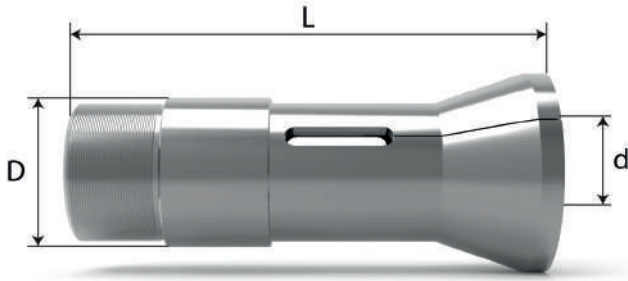

Ray-Feng Pens

Sipariş Kodu	Cinsi	d	D	L	Fiyat (TL)
HT200.01.04	RAY-FENG YUVARLAK PENS	4	43	137	2600,00 ₺
HT200.01.05	RAY-FENG YUVARLAK PENS	5	43	137	2600,00 ₺
HT200.01.06	RAY-FENG YUVARLAK PENS	6	43	137	2600,00 ₺
HT200.01.07	RAY-FENG YUVARLAK PENS	7	43	137	2600,00 ₺
HT200.01.08	RAY-FENG YUVARLAK PENS	8	43	137	2600,00 ₺
HT200.01.09	RAY-FENG YUVARLAK PENS	9	43	137	2600,00 ₺
HT200.01.10	RAY-FENG YUVARLAK PENS	10	43	137	2600,00 ₺
HT200.01.11	RAY-FENG YUVARLAK PENS	11	43	137	2600,00 ₺
HT200.01.12	RAY-FENG YUVARLAK PENS	12	43	137	2600,00 ₺
HT200.01.13	RAY-FENG YUVARLAK PENS	13	43	137	2600,00 ₺
HT200.01.14	RAY-FENG YUVARLAK PENS	14	43	137	2600,00 ₺
HT200.01.15	RAY-FENG YUVARLAK PENS	15	43	137	2600,00 ₺
HT200.01.16	RAY-FENG YUVARLAK PENS	16	43	137	2600,00 ₺
HT200.01.17	RAY-FENG YUVARLAK PENS	17	43	137	2600,00 ₺
HT200.01.18	RAY-FENG YUVARLAK PENS	18	43	137	2600,00 ₺
HT200.01.19	RAY-FENG YUVARLAK PENS	19	43	137	2600,00 ₺
HT200.01.20	RAY-FENG YUVARLAK PENS	20	43	137	2600,00 ₺
HT200.01.21	RAY-FENG YUVARLAK PENS	21	43	137	2600,00 ₺
HT200.01.22	RAY-FENG YUVARLAK PENS	22	43	137	2600,00 ₺
HT200.01.23	RAY-FENG YUVARLAK PENS	23	43	137	2600,00 ₺
HT200.01.24	RAY-FENG YUVARLAK PENS	24	43	137	2600,00 ₺
HT200.01.25	RAY-FENG YUVARLAK PENS	25	43	137	2600,00 ₺
HT200.01.26	RAY-FENG YUVARLAK PENS	26	43	137	2600,00 ₺
HT200.01.27	RAY-FENG YUVARLAK PENS	27	43	137	2600,00 ₺
HT200.01.28	RAY-FENG YUVARLAK PENS	28	43	137	2600,00 ₺
HT200.01.29	RAY-FENG YUVARLAK PENS	29	43	137	2600,00 ₺
HT200.01.30	RAY-FENG YUVARLAK PENS	30	43	137	2600,00 ₺
HT200.01.31	RAY-FENG YUVARLAK PENS	31	43	137	2600,00 ₺
HT200.01.32	RAY-FENG YUVARLAK PENS	32	43	137	2600,00 ₺