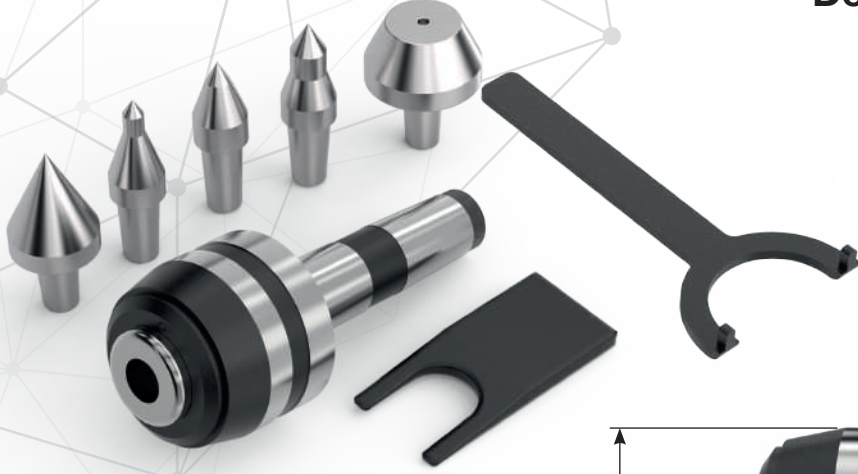

Değişken Uçlu Döner Puntalar

Sipariş Kodu	Cinsi	Kapasite	D	D1	D2	L	L1	Fiyat (TL)
HT141.10.03	MK3 DEĞİŞKEN UÇLU DÖNER PUNTA	MK3	58	35,0	24,35	64	52	12.300,00₺
HT141.10.04	MK4 DEĞİŞKEN UÇLU DÖNER PUNTA	MK4	68	34,5	31,267	74	54	15.500,00₺
HT141.10.05	MK5 DEĞİŞKEN UÇLU DÖNER PUNTA	MK5	78	44	44,399	90	69	20.000,00₺