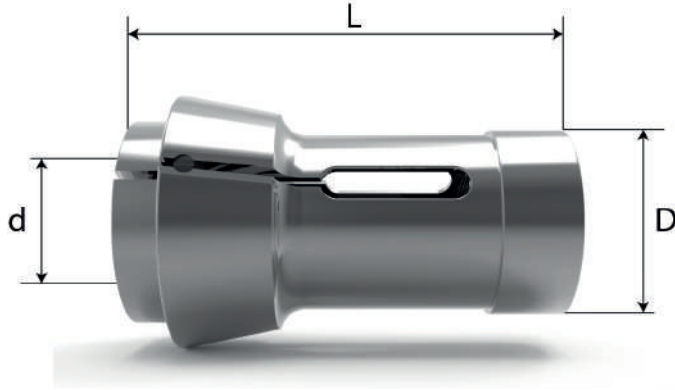

Roveller Pensi 173 E - YUVARLAK DIN 6343 (F48) (A42)

Sipariş Kodu	Cinsi	d	D	L	Fiyat (TL)
HT173.01.04	173 E	4	48	94	1800,00 ₺
HT173.01.05	173 E	5	48	94	1800,00 ₺
HT173.01.06	173 E	6	48	94	1800,00 ₺
HT173.01.07	173 E	7	48	94	1800,00 ₺
HT173.01.08	173 E	8	48	94	1800,00 ₺
HT173.01.09	173 E	9	48	94	1800,00 ₺
HT173.01.10	173 E	10	48	94	1800,00 ₺
HT173.01.11	173 E	11	48	94	1800,00 ₺
HT173.01.12	173 E	12	48	94	1800,00 ₺
HT173.01.13	173 E	13	48	94	1800,00 ₺
HT173.01.14	173 E	14	48	94	1800,00 ₺
HT173.01.15	173 E	15	48	94	1800,00 ₺
HT173.01.16	173 E	16	48	94	1800,00 ₺
HT173.01.17	173 E	17	48	94	1800,00 ₺
HT173.01.18	173 E	18	48	94	1800,00 ₺
HT173.01.19	173 E	19	48	94	1800,00 ₺
HT173.01.20	173 E	20	48	94	1800,00 ₺
HT173.01.21	173 E	21	48	94	1800,00 ₺
HT173.01.22	173 E	22	48	94	1800,00 ₺

Sipariş Kodu	Cinsi	d	D	L	Fiyat (TL)
HT173.01.23	173 E	23	48	94	1800,00 ₺
HT173.01.24	173 E	24	48	94	1800,00 ₺
HT173.01.25	173 E	25	48	94	1800,00 ₺
HT173.01.26	173 E	26	48	94	1800,00 ₺
HT173.01.27	173 E	27	48	94	1800,00 ₺
HT173.01.28	173 E	28	48	94	1800,00 ₺
HT173.01.29	173 E	29	48	94	1800,00 ₺
HT173.01.30	173 E	30	48	94	1800,00 ₺
HT173.01.31	173 E	31	48	94	1800,00 ₺
HT173.01.32	173 E	32	48	94	1800,00 ₺
HT173.01.33	173 E	33	48	94	1800,00 ₺
HT173.01.34	173 E	34	48	94	1800,00 ₺
HT173.01.35	173 E	35	48	94	1800,00 ₺
HT173.01.36	173 E	36	48	94	1800,00 ₺
HT173.01.37	173 E	37	48	94	1800,00 ₺
HT173.01.38	173 E	38	48	94	1800,00 ₺
HT173.01.39	173 E	39	48	94	1800,00 ₺
HT173.01.40	173 E	40	48	94	1800,00 ₺
HT173.01.41	173 E	41	48	94	1800,00 ₺
HT173.01.42	173 E	42	48	94	1800,00 ₺