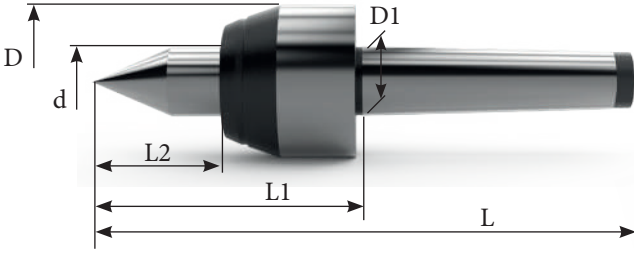

Hassas Döner Punta

Sipariş Kodu	Cinsi	Kapasite	D	d	D1	L	L1	L2	Fiyat (TL)
HT140.10.03	MK3 HASSAS DÖNER PUNTA	MK3	58	25	23,83	164,5	83,5	30	6500,00₺
HT140.10.04	MK4 HASSAS DÖNER PUNTA	MK4	68	40	31,26	215,6	113,1	50,1	8000,00₺
HT140.10.05	MK5 HASSAS DÖNER PUNTA	MK5	88	45	44,39	260,5	131	51,5	9200,00₺