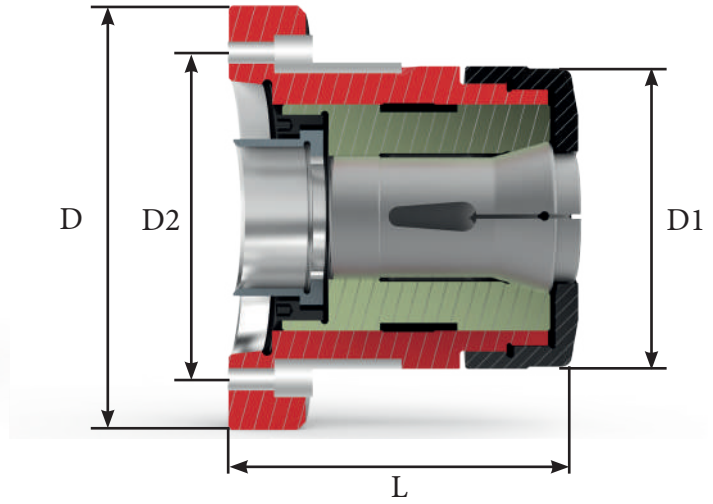

CNC Hidrolik Pens Aynası

Sipariş Kodu	Cinsi	D	L	D1	D2	Fiyat (TL)
HT46.40.05	HPA - 40/5 (6") 173 E	135	132	100	104,8	24.700,00 ₺
HT46.40.06	HPA - 40/6 (8") 173 E	165	134	118	133,4	28.600,00 ₺