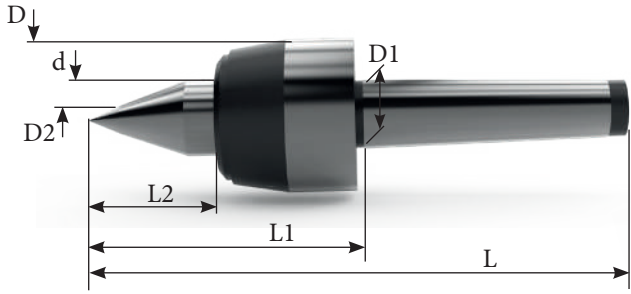

Hassas Döner Punta

Sipariş Kodu	Cinsi	Kapasite	D	d	D1	D2	L	L1	L2	Fiyat (TL)
HT140.20.03	MK3 HASSAS DÖNER PUNTA	MK3	58	25	23,83	12	175,5	94,5	41	6500,00₺
HT140.20.04	MK4 HASSAS DÖNER PUNTA	MK4	68	31,5	31,26	14	216,6	114,1	51,1	8000,00₺
HT140.20.05	MK5 HASSAS DÖNER PUNTA	MK5	88	37,8	44,39	16	269,55	140	60,55	9200,00₺