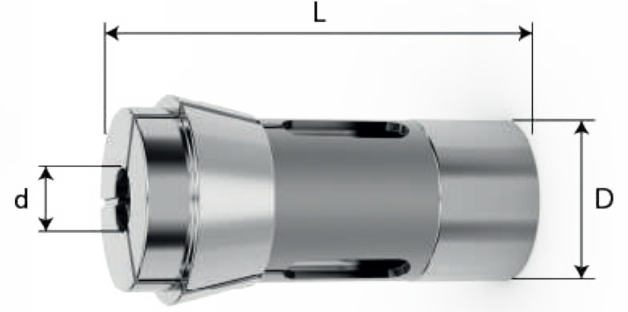

Kayar Otomat Pensi - YUVARLAK 1536 E (F37)

Sipariş Kodu	Cinsi	d	D	L	Fiyat (TL)
HT1536.01.04	1536E F37	4	37	92	1800,00 ₺
HT1536.01.05	1536E F37	5	37	92	1800,00 ₺
HT1536.01.06	1536E F37	6	37	92	1800,00 ₺
HT1536.01.07	1536E F37	7	37	92	1800,00 ₺
HT1536.01.08	1536E F37	8	37	92	1800,00 ₺
HT1536.01.09	1536E F37	9	37	92	1800,00 ₺
HT1536.01.10	1536E F37	10	37	92	1800,00 ₺
HT1536.01.11	1536E F37	11	37	92	1800,00 ₺
HT1536.01.12	1536E F37	12	37	92	1800,00 ₺
HT1536.01.13	1536E F37	13	37	92	1800,00 ₺
HT1536.01.14	1536E F37	14	37	92	1800,00 ₺
HT1536.01.15	1536E F37	15	37	92	1800,00 ₺
HT1536.01.16	1536E F37	16	37	92	1800,00 ₺
HT1536.01.17	1536E F37	17	37	92	1800,00 ₺
HT1536.01.18	1536E F37	18	37	92	1800,00 ₺
HT1536.01.19	1536E F37	19	37	92	1800,00 ₺
HT1536.01.20	1536E F37	20	37	92	1800,00 ₺
HT1536.01.21	1536E F37	21	37	92	1800,00 ₺
HT1536.01.22	1536E F37	22	37	92	1800,00 ₺
HT1536.01.23	1536E F37	23	37	92	1800,00 ₺
HT1536.01.24	1536E F37	24	37	92	1800,00 ₺
HT1536.01.25	1536E F37	25	37	92	1800,00 ₺
HT1536.01.26	1536E F37	26	37	92	1800,00 ₺
HT1536.01.27	1536E F37	27	37	92	1800,00 ₺
HT1536.01.28	1536E F37	28	37	92	1800,00 ₺
HT1536.01.29	1536E F37	29	37	92	1800,00 ₺
HT1536.01.30	1536E F37	30	37	92	1800,00 ₺
HT1536.01.31	1536E F37	31	37	92	1800,00 ₺
HT1536.01.32	1536E F37	32	37	92	1800,00 ₺