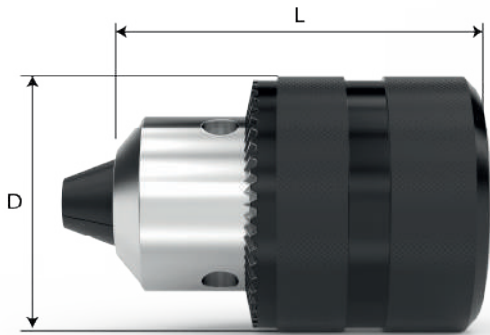

Anahtarlı Mandren

Sipariş Kodu	Cinsi	Kapasite	D	L	B	Fiyat (TL)
HT145.20.22	1-20mm ANAHTARLI MANDREN B-22	1 - 20	72	103	B22	4800,00 ₺
HT145.26.24	1-26mm ANAHTARLI MANDREN B-24	1 - 26	80	120	B24	6500,00 ₺

Sipariş Kodu	Cinsi	Fiyat (TL)
HT146.20.26	1-20-26mm MANREN ANAHTAR	550,00 ₺